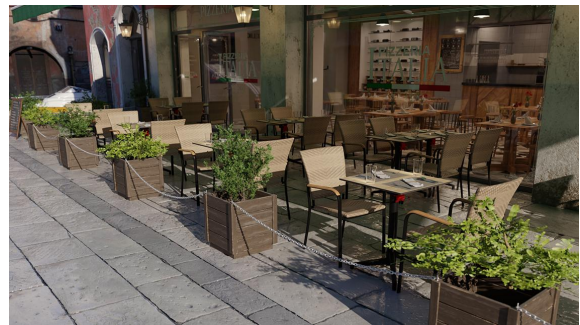

CHAISE À ACCOUDOIRS **TEJA**