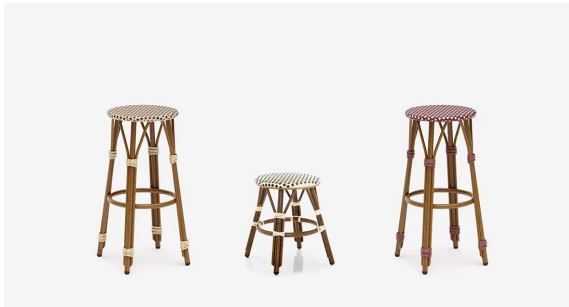

TABOURET DE BAR