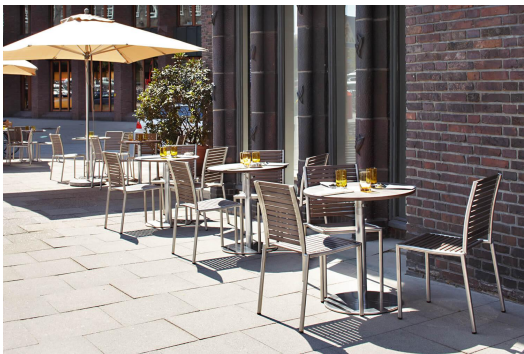

CHAISE RUBEN