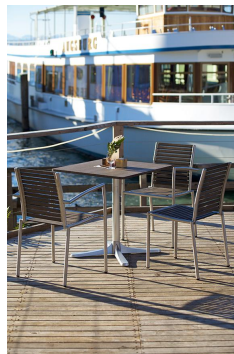

CHAISE RUBEN