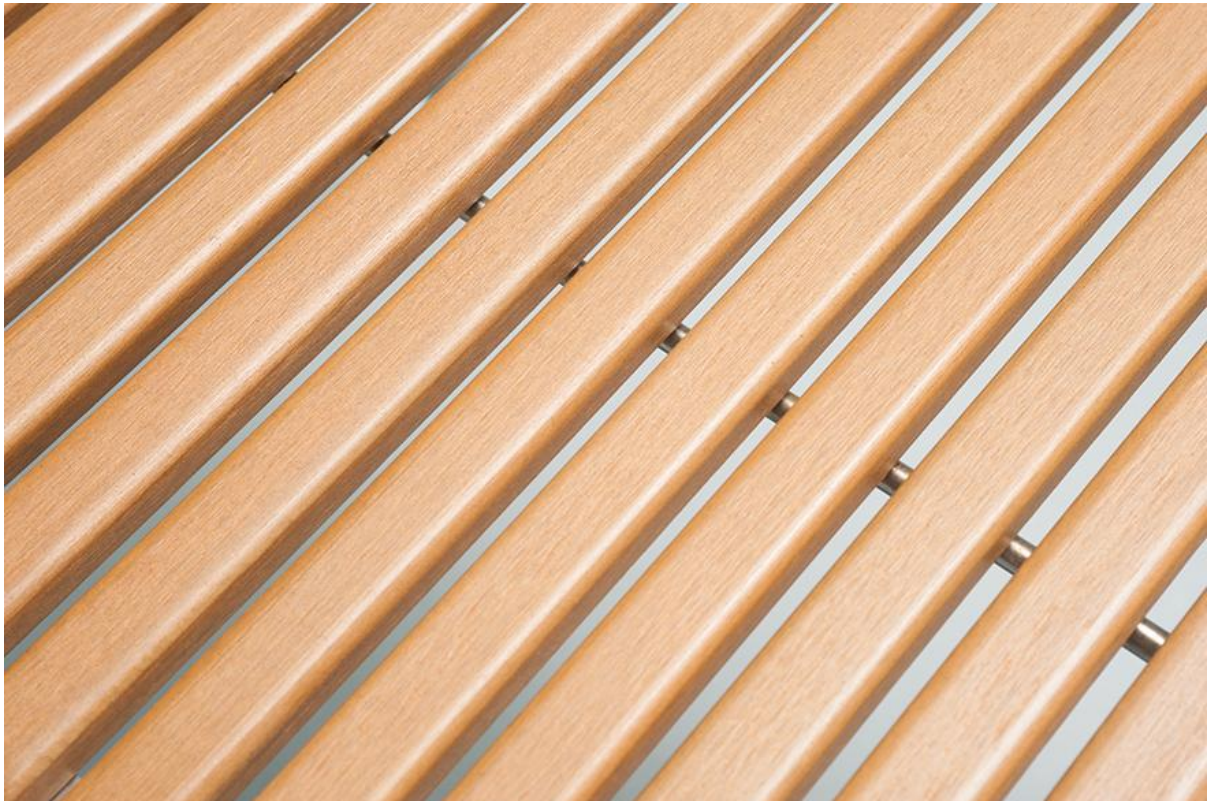

CHAISE RUBEN

La chaise empilable Ruben est élégante et facile à entretenir grâce à la combinaison de l'acier inox brossé mat et du Resysta - un matériau hybride renforcé de fibres à l'aspect du bois.

169,00 €

CHAISE RUBEN

Votre variante choisie

Détails du produit

Numéro d'article:	1000A8
Modèle:	Ruben
Type de produit:	chaise
Matériau du piètement:	Inox
Couleur du piètement:	brossé mat
Matériau assise:	Resysta
Couleur d'assise:	marron foncé
Statut montage:	entièrement monté

Spécifications techniques

Numéro d'article:	1000A8
Modèle:	Ruben
Type de produit:	chaise
Domaine d'application:	Extérieur
La taille:	82 cm
Hauteur d'assise:	44 cm
Largeur:	48 cm
Profondeur:	50 cm
Profondeur d'assise:	40 cm
Poids:	7.6 kg
Empilable:	oui
Quantité max empilable:	12
Non adapté pour:	piscines
GO IN Premium:	oui

CHAISE RUBEN

CHAISE RUBEN